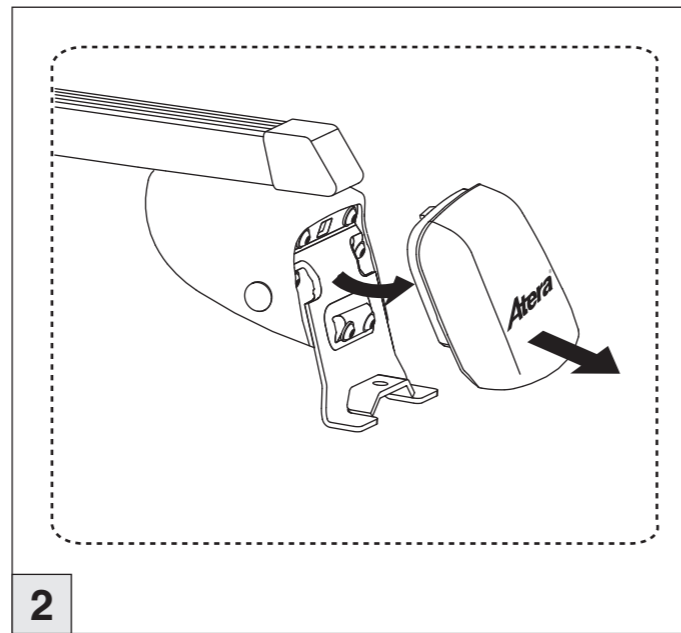

Atera SIGNO

Fiat Scudo
Citroen Jumpy

07/2006–
07/2006–

Peugeot Expert
Toyota ProAce

02/2007–
10/2013–

1

2

3

4

Atera SIGNO

Fiat Scudo
Citroen Jumpy

07/2006–
07/2006–

Peugeot Expert
Toyota ProAce

02/2007–
10/2013–

5

6

7