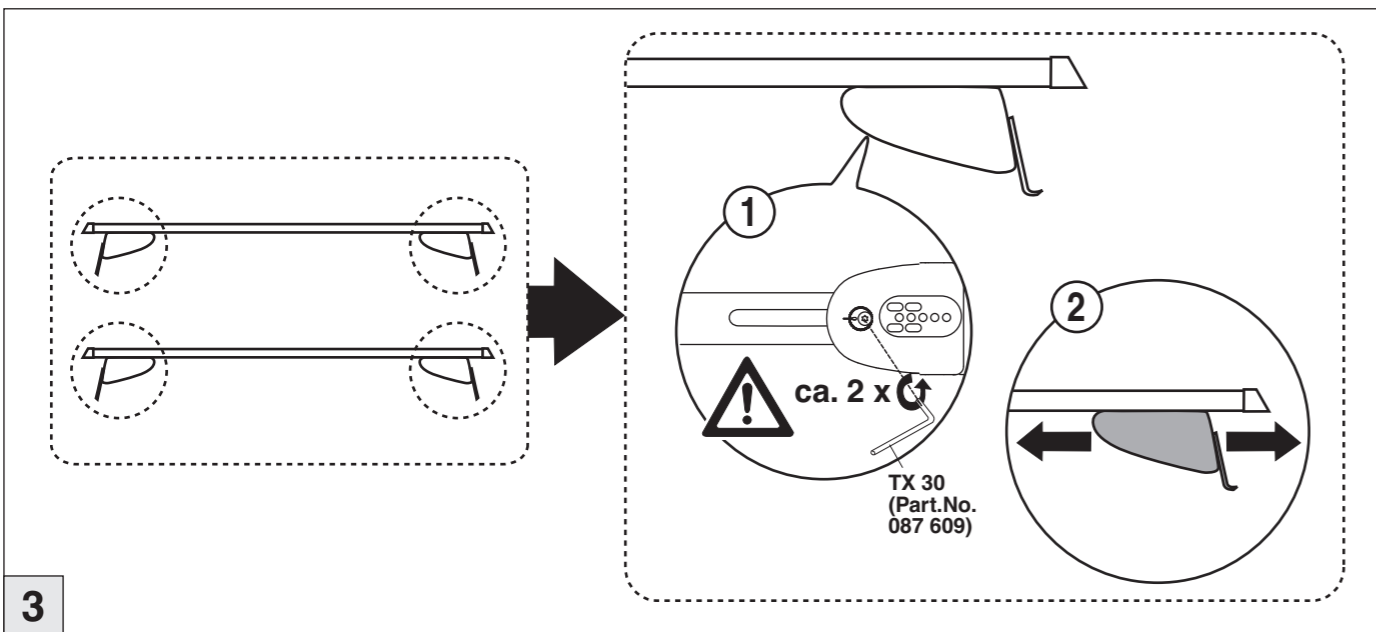

Atera SIGNO

Fiat Scudo
Citroen Jumpy

07/2006–
07/2006–

Peugeot Expert
Toyota ProAce

02/2007–
10/2013–

1

2

3

4

Atera SIGNO

Fiat Scudo
Citroen Jumpy

07/2006–
07/2006–

Peugeot Expert
Toyota ProAce

02/2007–
10/2013–

5

6

7