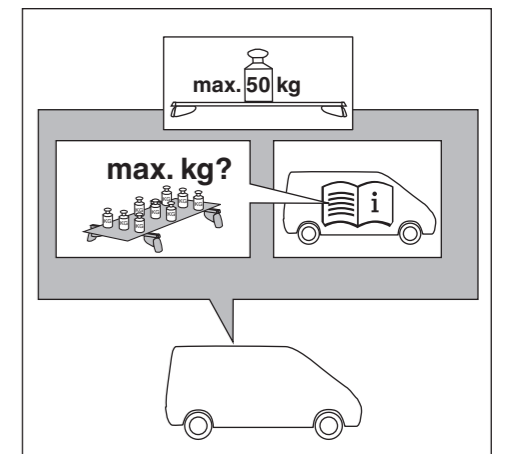

Fiat Scudo 07/2006–
Citroen Jumpy 07/2006–
Peugeot Expert 02/2007–
Toyota ProAce 10/2013–

Part-No. : 044 155 (Grundträger/basic carrier)

Part-No. : 045 155 (Grundträger/basic carrier)

Part-No. : 044 157 (Zusatzbügel/extra carrier bow)

Part-No. : 045 157 (Zusatzbügel/extra carrier bow)