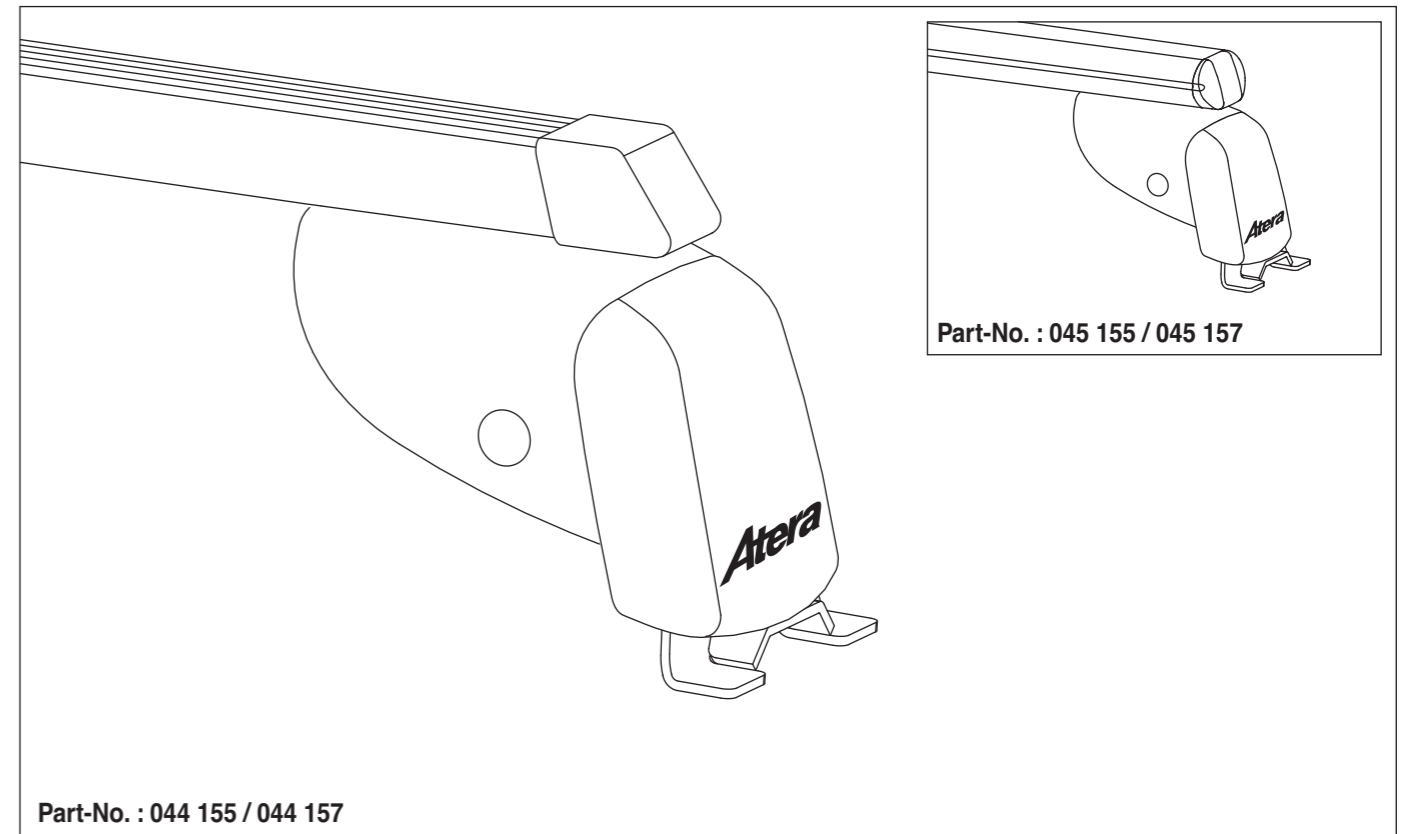

Part-No. : 044 155 (Grundträger/basic carrier)

Part-No. : 045 155 (Grundträger/basic carrier)

Part-No. : 044 157 (Zusatzbügel/extra carrier bow)

Part-No. : 045 157 (Zusatzbügel/extra carrier bow)

Atera SIGNO