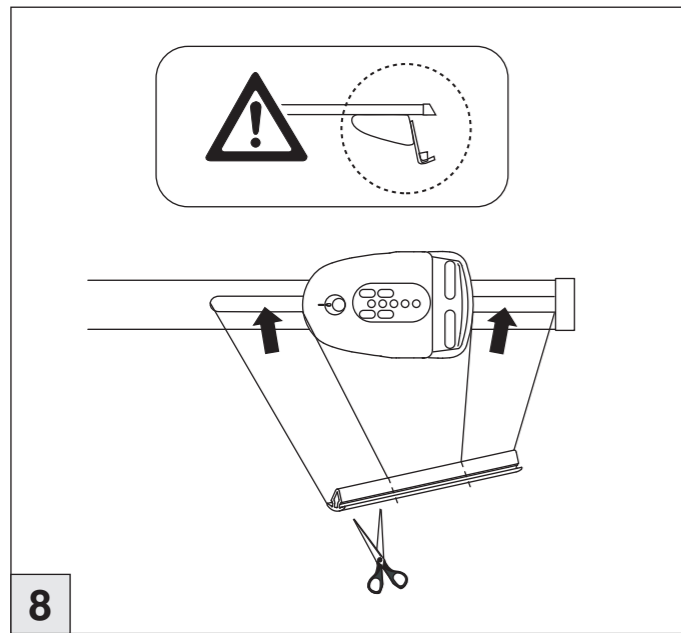

Atera SIGNO

Fiat Scudo
Citroen Jumpy

07/2006–
07/2006–

Peugeot Expert
Toyota ProAce

02/2007–
10/2013–

8

9

nur bei / only for Part-No.: 045 155 / 045 157