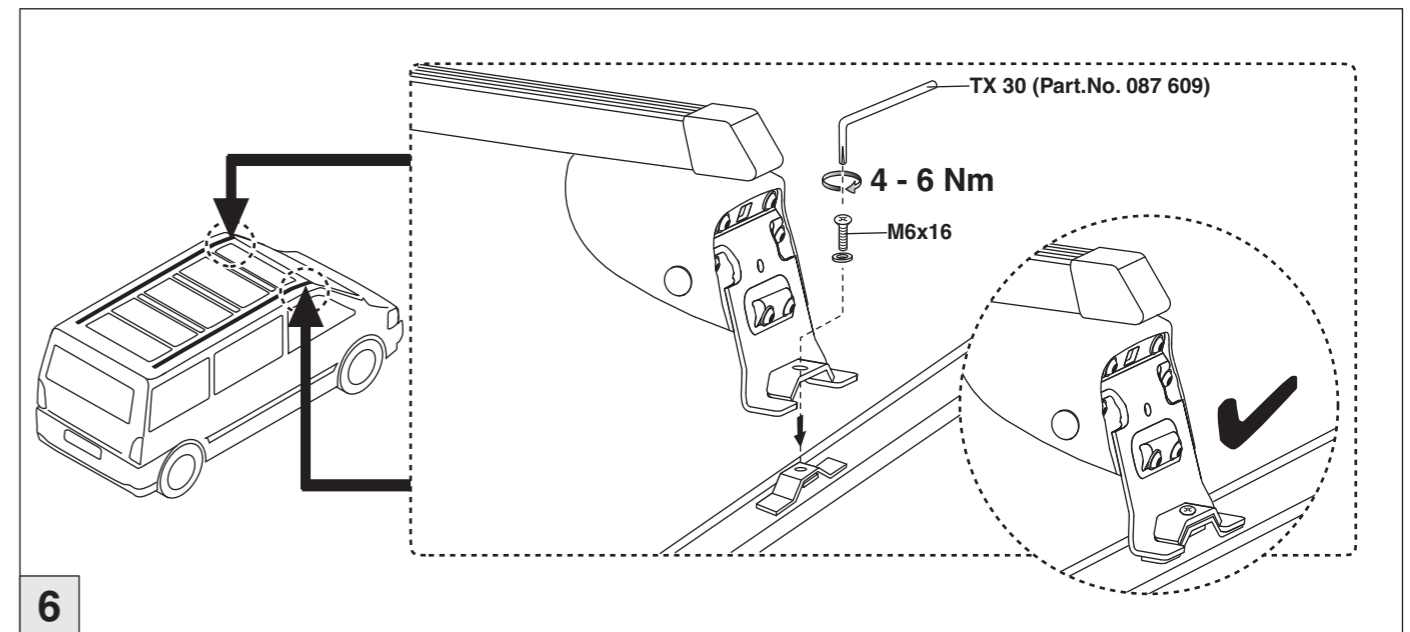

Atera SIGNO

Fiat Scudo
Citroen Jumpy

07/2006–
07/2006–

Peugeot Expert
Toyota ProAce

02/2007–
10/2013–

1

2

3

4

Atera SIGNO

Fiat Scudo
Citroen Jumpy

07/2006–
07/2006–

Peugeot Expert
Toyota ProAce

02/2007–
10/2013–

5

6

7