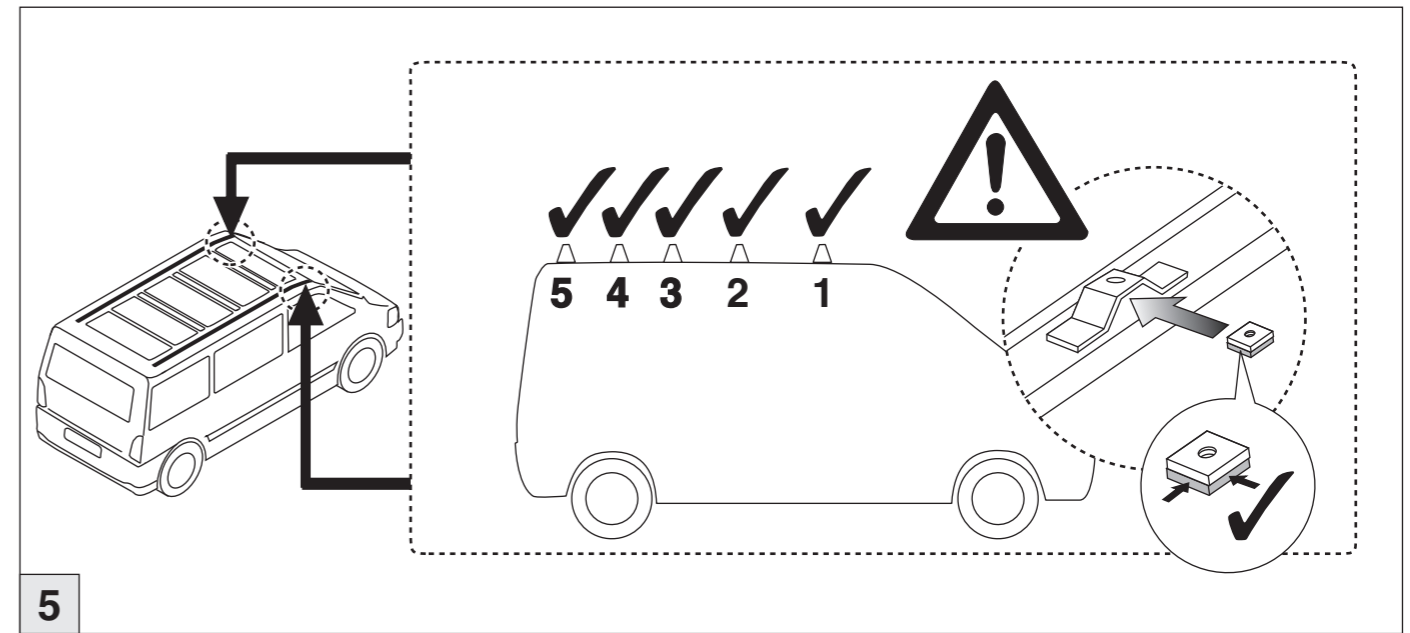

Atera SIGNO

Fiat Scudo
Citroen Jumpy

07/2006–
07/2006–

Peugeot Expert
Toyota ProAce

02/2007–
10/2013–