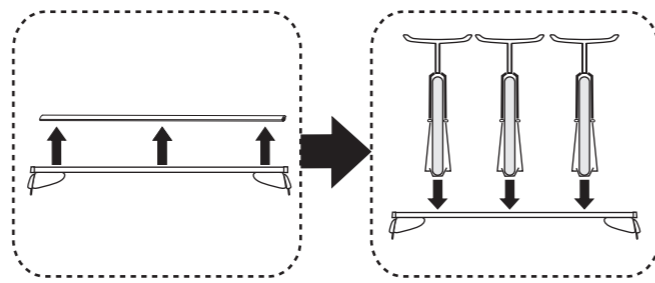

Atera SIGNO

Fiat Scudo
Citroen Jumpy

07/2006–
07/2006–

Peugeot Expert
Toyota ProAce

02/2007–
10/2013–

8

9

nur bei / only for Part-No.: 045 155 / 045 157