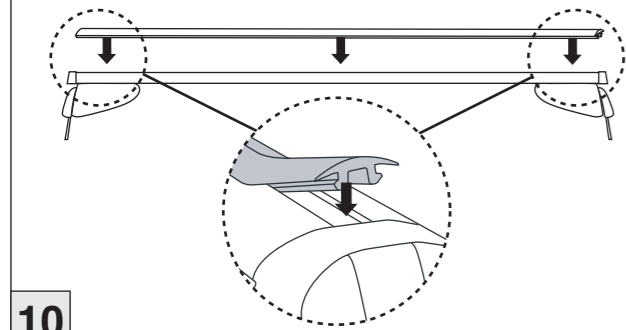

Atera SIGNO

Fiat Scudo
Citroen Jumpy

07/2006–
07/2006–

Peugeot Expert
Toyota ProAce

02/2007–
10/2013–

8

9

nur bei / only for Part-No.: 045 155 / 045 157