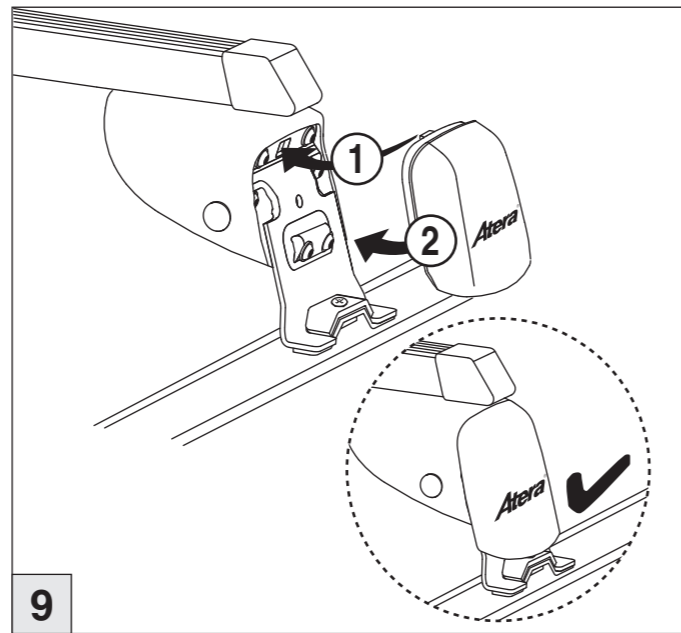

Atera SIGNO

Fiat Scudo
Citroen Jumpy

07/2006–
07/2006–

Peugeot Expert
Toyota ProAce

02/2007–
10/2013–

8

9

nur bei / only for Part-No.: 045 155 / 045 157