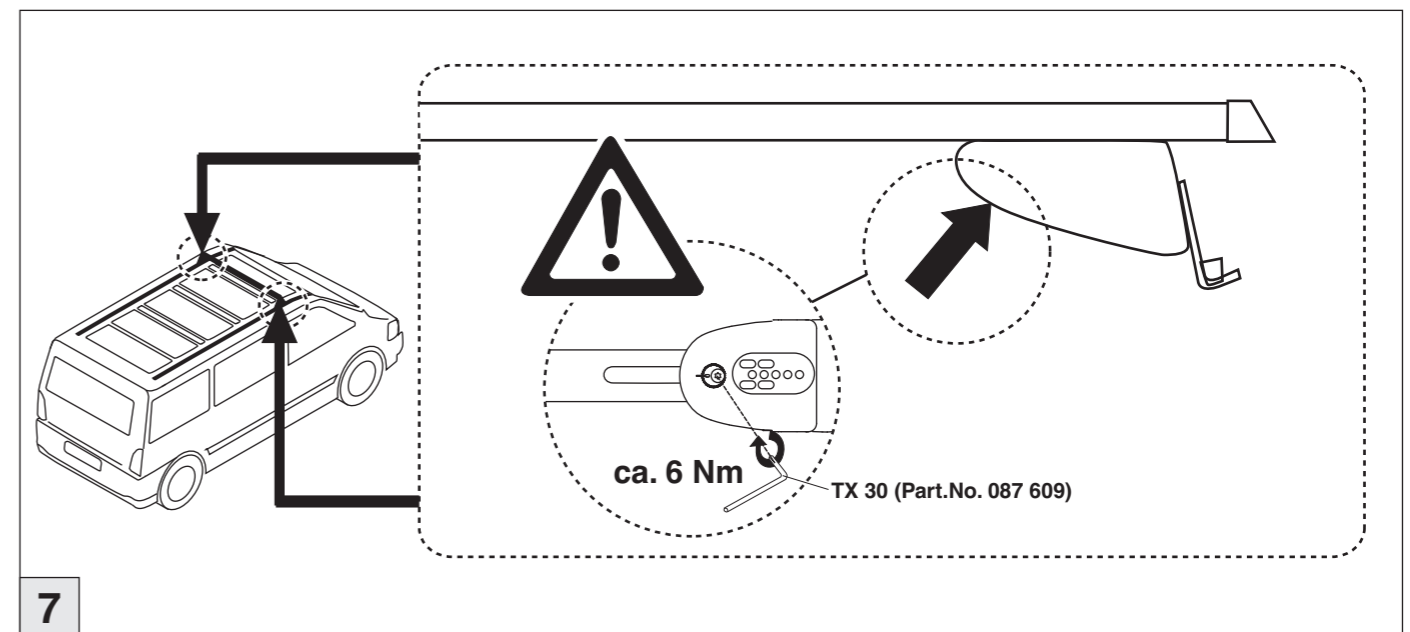

Atera SIGNO

Fiat Scudo
Citroen Jumpy

07/2006–
07/2006–

Peugeot Expert
Toyota ProAce

02/2007–
10/2013–

1

2

3

4

Atera SIGNO

Fiat Scudo
Citroen Jumpy

07/2006–
07/2006–

Peugeot Expert
Toyota ProAce

02/2007–
10/2013–

5

6

7