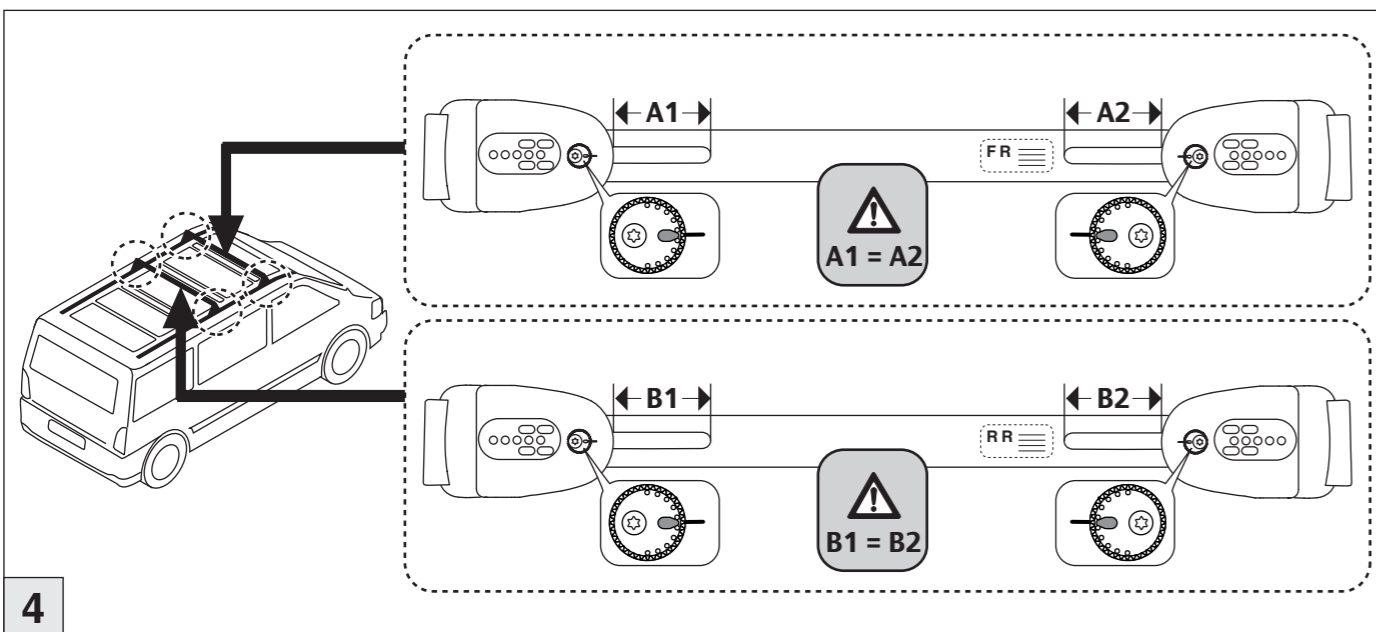

Atera SIGNO

Fiat Scudo
Citroen Jumpy

07/2006–
07/2006–

Peugeot Expert
Toyota ProAce

02/2007–
10/2013–

1

2

3

4

Atera SIGNO

Fiat Scudo
Citroen Jumpy

07/2006–
07/2006–

Peugeot Expert
Toyota ProAce

02/2007–
10/2013–

5

6

7